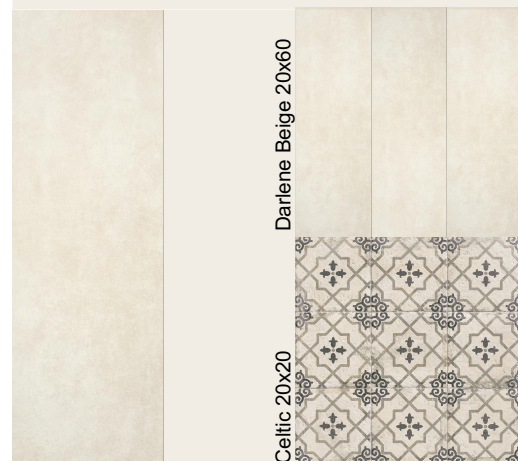

NR.2

APDARES KOMPLEKTS

R12

Neoklasika 606 Magnolia

Durvju rokturis AL-LINIJA
AL20A192-78 (INOX)

Darlene Beige 20x60

Celtic 20x20

Sienas tonis visur-
silts krēms
NCS S 1002-Y50R

Grīdlīstes: krāsots mitrumizturīgs
mdf, taisns profils 70x12mm
NCS S 1002-Y50R (sienas toni)

SINGLE PLANK

MULTIPLE PLANK

Iconic Oak - Albano 220 x 1510

Griestu tonis-
balts
NCS S 0500-N

Iebūvēti gaismekļi
Faro Argon-C
LED Gu10 9W 850-
900lm, 3000k