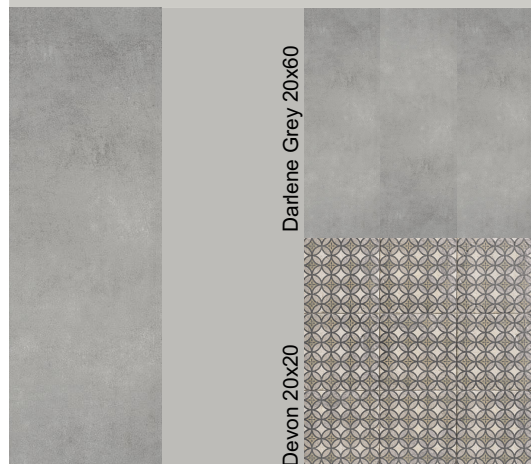

NR.3

APDARES KOMPLEKTS

R12

Durvju rokturis AL-LINIJA
AL20A192-78 (INOX)

Grīdlīstes: krāsots mitrumizturīgs
mdf, taisns profils 70x12mm
NCS S 1500-N (sienas tonī)

Sienas tonis visur,
izņemot WC-
gaiši pelēks
NCS S 1500-N
Sienas tonis WC-
NCS S 2000-N

Griestu tonis-
balts
NCS S 0500-N

Iebūvēti gaismekļi
Faro Argon-C
LED Gu10 9W 850-
900lm, 3000k

Iebūvēti gaismekļi
KOHL Miranda LED
IP44 15w 1400lm,
3000k

Ideal Standard iebūvējamais rāmis
podam ProSys, 500x210, h=1350

Ideal Standard taustiņš
Oleas M1, 234x154 mm,
hroms

Hansgrohe dušas sistēma ar pārslēdzēju
Vernis Blend 200

NEW TRENDY Dušas stikls
900x900xh1950,
dušas vanniņa 900x900xh45

Ideal Standard pods
i.Life B Rimless