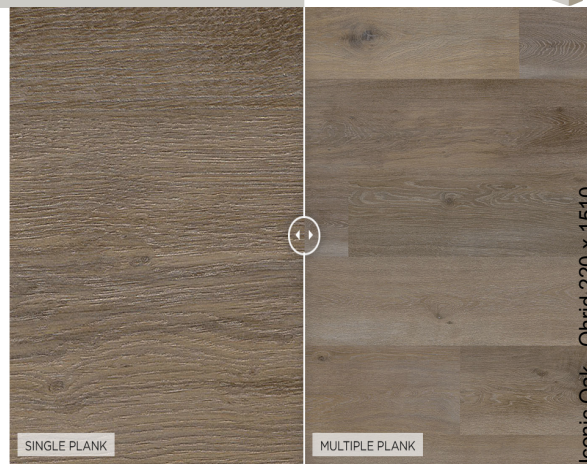

NR.3

APDARES KOMPLEKTS

R12

Durvju rokturis AL-LINIJA
AL20A192-78 (INOX)

Grīdlīstes: krāsots mitrumizturīgs
mdf, taisns profils 70x12mm
NCS S 1500-N (sienas tonī)

Sienas tonis visur,
izņemot WC-
gaiši pelēks
NCS S 1500-N
Sienas tonis WC-
NCS S 2000-N

Griestu tonis-
balts
NCS S 0500-N

Iebūvēti gaismekļi
Faro Argon-C
LED Gu10 9W 850-
900lm, 3000k

Iebūvēti gaismekļi
KOHL Miranda LED
IP44 15w 1400lm,
3000k

Ideal Standard iebūvējamais rāmis
podam ProSys, 500x210, h=1350

Ideal Standard taustiņš
Oleas M1, 234x154 mm,
hroms

Hansgrohe dušas sistēma ar pārslēdzēju
Vernis Blend 200

NEW TRENDY Dušas stikls
900x900xh1950,
dušas vanniņa 900x900xh45

Ideal Standard pods
i.Life B Rimless